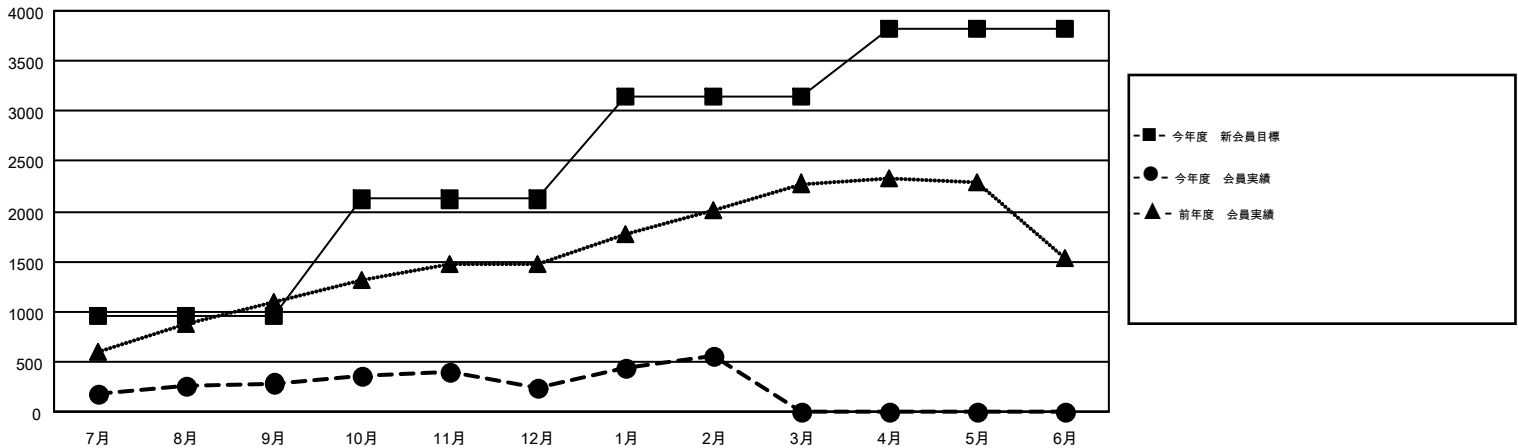

MONTHLY MEMBERSHIP PROGRESS REPORT

Results as of: 2/29/2016

Multiple District 334

LOCATION: JAPAN

GMT: MASAYOSHI MARUYAMA

GMT会則地域 5-Jap

クラブ					名				
結果: 2015-2016					結果: 2015-2016				
四半期	新クラブ目標	新クラブ	解散クラブ	純増/減	四半期	新会員目標	チャーターメン バー/新会員	退会者	純増/減
7月/8月/9月	0	0	0	0	7月/8月/9月	950	577	289	288
10月/11月/12月	1	0	0	0	10月/11月/12月	1,170	422	475	-53
1月/2月/3月	2	0	2	-2	1月/2月/3月	1,023	492	164	328
4月/5月/6月	2	0	0	0	4月/5月/6月	680	0	0	0

新クラブ目標及び実績累計

会員目標及び実績累計

解散クラブ: 2	346 CLUBS OF 431 一名以上の新会員を登録	男女別 男性 17,124 (66.99%) 女性 8,437 (33.01%)
退会者 物故会員 128 クラブ解散 27 その他 772 合計 927	健康診断データはこちら	家族会員 16,250 世帯主 7,242 世帯主以外 9,008