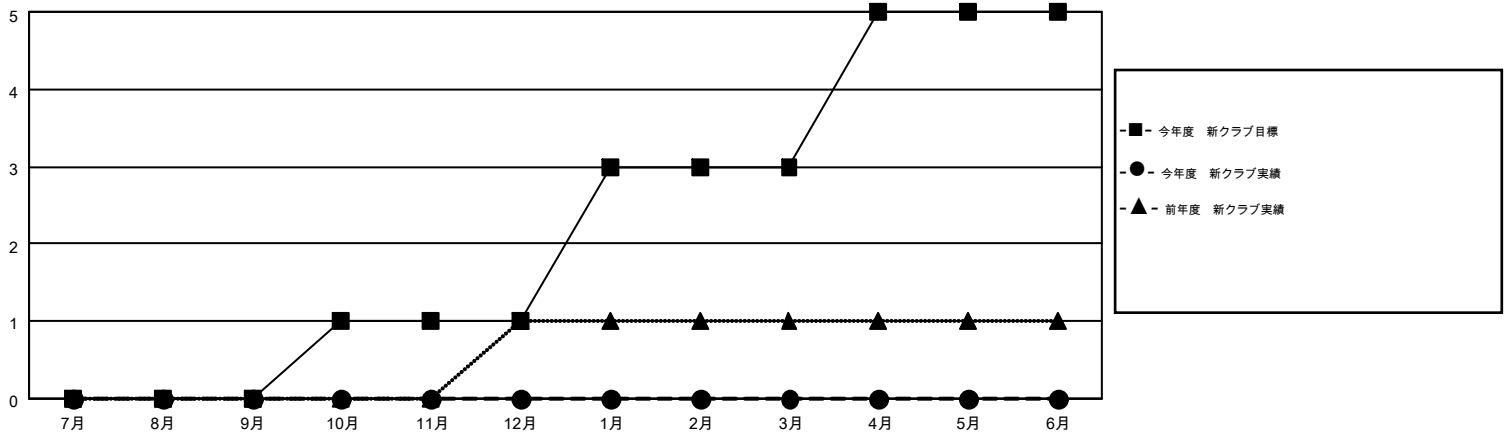

MONTHLY MEMBERSHIP PROGRESS REPORT

Results as of: 2/29/2016

Multiple District 334

LOCATION: JAPAN

GMT: MASAYOSHI MARUYAMA

GMT会則地域 5-Jap

クラブ					名				
結果: 2015-2016					結果: 2015-2016				
四半期	新クラブ目標	新クラブ	解散クラブ	純増/減	四半期	新会員目標	チャーターメン バー/新会員	退会者	純増/減
7月/8月/9月	0	0	0	0	7月/8月/9月	950	577	289	288
10月/11月/12月	1	0	0	0	10月/11月/12月	1,170	422	475	-53
1月/2月/3月	2	0	2	-2	1月/2月/3月	1,023	492	164	328
4月/5月/6月	2	0	0	0	4月/5月/6月	680	0	0	0

新クラブ目標及び実績累計

会員目標及び実績累計

解散クラブ: 2	346 CLUBS OF 431 一名以上の新会員を登録	男女別 男性 17,124 (66.99%) 女性 8,437 (33.01%)
退会者 物故会員 128 クラブ解散 27 その他 772 合計 927	健康診断データはこちら	家族会員 16,250 世帯主 7,242 世帯主以外 9,008